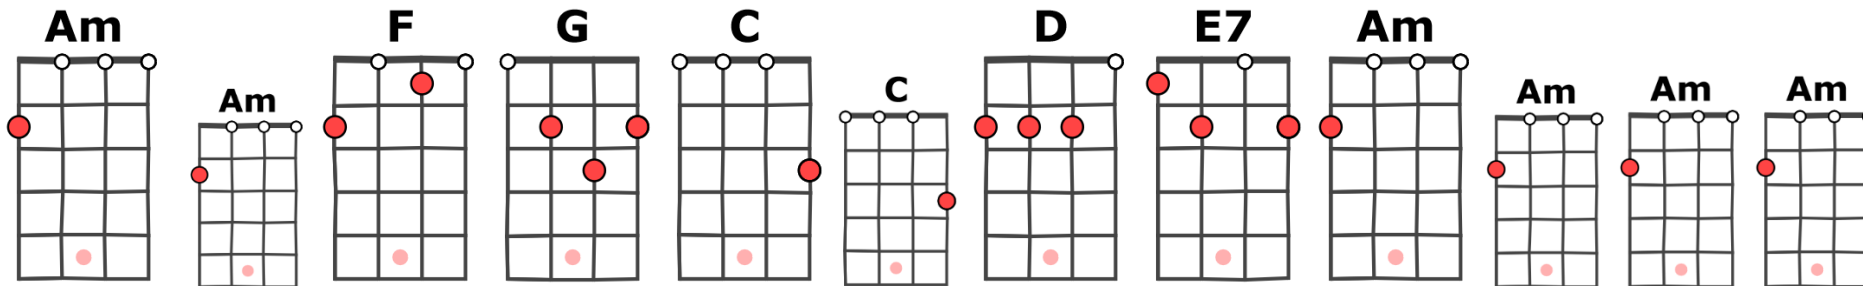

Grille Cupidon s'en fout – Georges Brassens

1
temps
/
accord

Instru

4
temps
/
accord

Couplet

2
temps
/
accord

Refrain