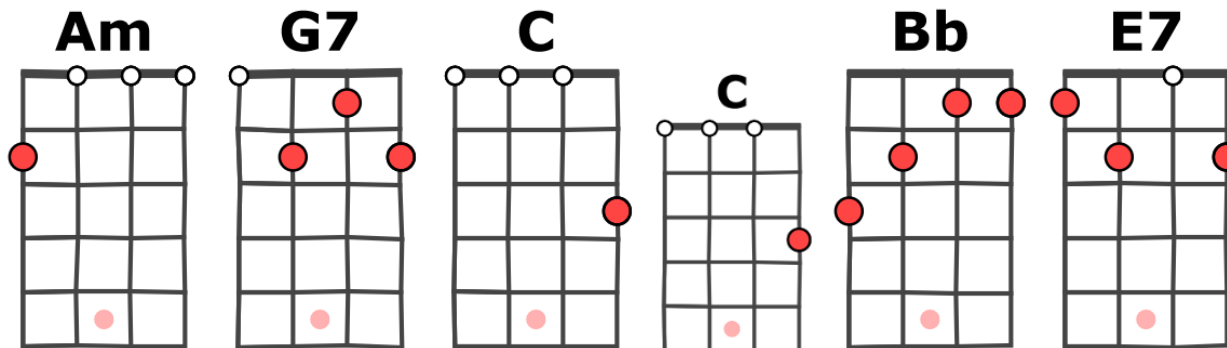

Grille Cupidon s'en fout – Georges Brassens

1
temps
/
accord

Instru

4
temps
/
accord

Couplet

2
temps
/
accord

Refrain