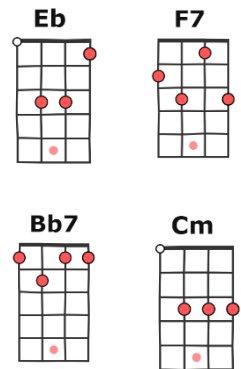

Être un homme comme vous - Ben l'Oncle Soul

99 BPM

1 accord = 2 temps

INTRO : Clap main sur 12 temps + [Cm | Cm | Cm | G | G | G | G | Cm | Cm | Cm ↓ | ...]
 Dop dopdop doo, dada dadaa, skap daïe dum dum day dulum dododo, skalap do dop dowee

Cm Cm Cm G
 Je suis le roi de la danse, oh ! La jungle est à mes pieds _ _
 G G7 G7 Cm
De la puissance j'suis au plus haut et pourtant j'dois vous envier ___
 Cm Cm Cm G
 Je voudrais devenir un homme ___ ce serait merveilleux ___
 G G G7 Cm / Bb
vivre pareil aux autres hommes loin des singes ennuyeux... Oh !

Instrumental : [Eb | Eb | C7 | C7 | F7 | Bb7 | Eb | Bb7] 1 accord = 2 temps

Cm Cm Cm G
 Pourtant crois moi bien J' suis pas dupe Si j' marchande avec vous ___
 G G7 G7 Cm
 C'est que je désire le moyen d'être Un homme un point c'est tout ___
 Cm Cm Cm G
 Dis-moi le secret pour être un homme, Est-ce vraiment si mystérieux ___
 G G7 G7 Cm
 Pour moi faire éclore la grande fleur rouge Ce serait merveilleux! ___

Instrumental n°2 : [Eb | Eb | C7 | C7 | F7 | Bb7 | Eb | C7 | F7 | Bb7 | Eb | Eb]

[Eb | Eb | C7 | C7 | F7 | Bb7 | Eb | Bb7] x 2

Rabambam Rabadibidap Rabambam Dapdoobi Dado Dadododa deh

Avec les **chœurs** en réponse : Zoubedibi ... **Zoubedibi**, Zdabidiba ... **Zdabidiba**,
 Dabidibip ... **Dabidibip**, Dabed'bab ... **Dabed'bab** ... Dabobabye !