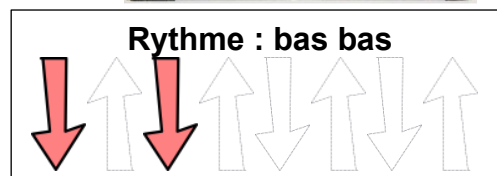

# Le Lion est mort ce soir

Pow wow, 1992 , 123 bpm, ternaire, tonalite originale

G G \_ \_ C C \_ \_ G G \_ \_ D D \_ \_  
Wé-ah, wé-ah Wé-ah, wé-ah 2x

G G C C  
Dans la jungle terri ble jun gle

G G D D

Le lion est mort ce soi r

G G C C

Et les ho mmes tranquilles s'endo rment

G G D D

Le lion est mort ce soi r

G G C C  
Wimboé wimboé wimboé wimboé  
G G D D  
Wimboé wimboé wimboé wimboé

2x : Refrain

G G C C  
Tout est sa ge dans le Villa ge