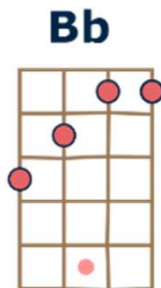

Titre : Les yeux d'Émilie (Pré-refrain)

Level #1

A
E
C 3 3 3 3 3 3 2 2 2 2 2 2
B
G

A
E
C 0 0 0 0 0 0 3 3 3 3 2 2 2
B
G

A
E
C 3 3 3 3 3 3 2 2 2 2 2 2
B
G

A
E
C 0 0 0 0 0 0 3 3 3 2 2 2
B
G

A
E
C 3 3 3 3 3 3 2 2 2 2 2 2
B
G

A
E
C 0 0 0 0 0 0 3 3 3 2 2 2
B
G

[Eb | Eb | Bb | Bb]

[Cm | Cm | Eb | Bb]

E_b **B_b**
 Moi, j'avais le soleil jour et nuit

C_m
 Dans les yeux d'Émilie

B_b **A_b** **B_b7**
 Je réchauffais ma vie à son sourire

E_b **B_b**
 Moi, j'avais le soleil nuit et jour

C_m
 Dans les yeux de l'amour

A_b **F7**
 Et la mélancolie au soleil d'Émilie

E_b **B_b7**
 Devenait joie de vivre

E _b	E _b	B _b	B _b
C _m	C _m	B _b	A _b / B _b 7
E _b	E _b	B _b	B _b
C _m	C _m	A _b	A _b
F7	F7	E _b	B _b 7