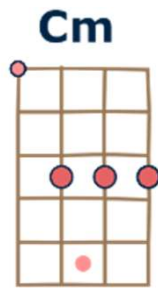

Titre : Les yeux d'Émilie (Pré-refrain)

Level #1

A
E
C 3 3 3 3 3 3 2 2 2 2 2 2
B
G

A
E
C 0 0 0 0 0 0 3 3 3 3 2 2 2
B
G

A
E
C 3 3 3 3 3 3 2 2 2 2 2 2
B
G

A
E
C 0 0 0 0 0 0 3 3 3 2 2 2
B
G

A
E
C 3 3 3 3 3 3 2 2 2 2 2 2
B
G

A
E
C 0 0 0 0 0 0 3 3 3 2 2 2
B
G

[Eb | Eb | Bb | Bb]

[Cm | Cm | Eb | Bb]

E_b **B_b**
 Moi, j'avais le soleil jour et nuit

C_m
 Dans les yeux d'Émilie

B_b **A_b** **B_b7**
 Je réchauffais ma vie à son sourire

E_b **B_b**
 Moi, j'avais le soleil nuit et jour

C_m
 Dans les yeux de l'amour

A_b **F7**
 Et la mélancolie au soleil d'Émilie

E_b **B_b7**
 Devenait joie de vivre

E _b	E _b	B _b	B _b
C _m	C _m	B _b	A _b / B _b 7
E _b	E _b	B _b	B _b
C _m	C _m	A _b	A _b
F7	F7	E _b	B _b 7