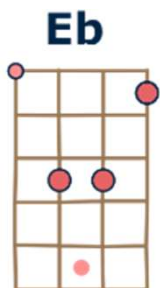

Titre : Les yeux d'Émilie (Pré-refrain)

Level #1

A
E
C 3 3 3 3 3 3 2 2 2 2 2 2
B
G

A
E
C 0 0 0 0 0 0 3 3 3 3 2 2 2
B
G

A
E
C 3 3 3 3 3 3 2 2 2 2 2 2
B
G

A
E
C 0 0 0 0 0 0 3 3 3 2 2 2
B
G

A
E
C 3 3 3 3 3 3 2 2 2 2 2 2
B
G

A
E
C 0 0 0 0 0 0 3 3 3 2 2 2
B
G

[Eb | Eb | Bb | Bb]

[Cm | Cm | Eb | Bb]

E_b **B_b**
 Moi, j'avais le soleil jour et nuit

C_m
 Dans les yeux d'Émilie

B_b **A_b** **B_b7**
 Je réchauffais ma vie à son sourire

E_b **B_b**
 Moi, j'avais le soleil nuit et jour

C_m
 Dans les yeux de l'amour

A_b **F7**
 Et la mélancolie au soleil d'Émilie

E_b **B_b7**
 Devenait joie de vivre

E _b	E _b	B _b	B _b
C _m	C _m	B _b	A _b / B _b 7
E _b	E _b	B _b	B _b
C _m	C _m	A _b	A _b
F7	F7	E _b	B _b 7