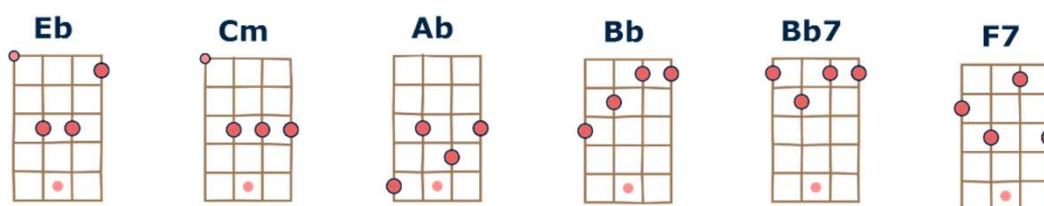

Titre : Les yeux d'Émilie (Pré-refrain)

Level #1

A
E
C 3 3 3 3 3 3 2 2 2 2 2 2
B
G

A
E
C 0 0 0 0 0 0 3 3 3 3 2 2 2
B
G

A
E
C 3 3 3 3 3 3 2 2 2 2 2 2
B
G

A
E
C 0 0 0 0 0 0 3 3 3 2 2 2
B
G

A
E
C 3 3 3 3 3 3 2 2 2 2 2 2
B
G

A
E
C 0 0 0 0 0 0 3 3 3 2 2 2
B
G

[Eb | Eb | Bb | Bb]

[Cm | Cm | Eb | Bb]

E_b **B_b**
 Moi, j'avais le soleil jour et nuit

C_m
 Dans les yeux d'Émilie

B_b **A_b** **B_b7**
 Je réchauffais ma vie à son sourire

E_b **B_b**
 Moi, j'avais le soleil nuit et jour

C_m
 Dans les yeux de l'amour

A_b **F7**
 Et la mélancolie au soleil d'Émilie

E_b **B_b7**
 Devenait joie de vivre

E _b	E _b	B _b	B _b
C _m	C _m	B _b	A _b / B _b 7
E _b	E _b	B _b	B _b
C _m	C _m	A _b	A _b
F7	F7	E _b	B _b 7