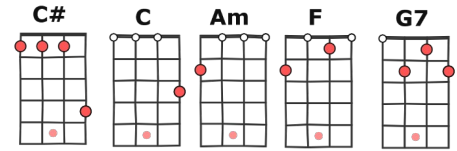

La Reine d'Angleterre – Philippe Katerine

2010 – 102 bpm - (tona originale, C#)

C C C C# C# C...

Dam-Dam, Dam-Dam, Dam-Dam 2X

A -----x--
E -----x---
C -----x-----
G --x-----

C Am F G7

Bonjour je suis la **reine** d'Angle**terre** et je vous **chie** à la raie
« Bom bom **bom** , la la...**la** la « Bom bom **bom** »

Bonjour je suis la **reine** d'Angle**terre** et je vous **chie** à la raie
« Bom bom **bom** , la la...**la** la « Bom bom **bom** »

F... C... F... G7...

Je vous chie à **la** raie car le **monde** est ainsi **fait**

C Am F G7

A -----x--
E -----x---
C -----x-----
G --x-----

Bonjour je suis la **reine** d'Angle**terre** et je vous **chie** à la raie

C C C C# C# C...

Dam-Dam, Dam-Dam, Dam-Dam 2X

C Am F G7 ↓ ↑ ↓ ↑

Hello I am the **queen** of King**dom** and I am **shitting** on your
face « Bom bom **bom** , la la **la** la « Bom bom **bom** »

C Am F G7 ↓ ↑ ↓ ↑

lo I am the **queen** of King**dom** and I am **shitting** on your

C C C C# C# C...

face Dam-Dam, Dam-Dam, Dam-Dam 2X

(en ralentissant)

C... Am... F... G7... C...

Bonjour je suis la **reine** d'Angle**terre** et je vous **chie** à la raie