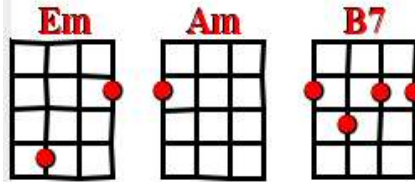

El clandestino

Tempo : 95 à la noire
strum sur 2 temps

Manu Chao

Musical : B7 Em B7 Em X 2

Première note du chant : A

==== Premier couplet ====

Em Em Em Am
Solo voy con mi pena sola va mi condena
Am B7 B7 Em(block)
corer es mi destino para burlar la ley
Em Em Em Am
Perdido en el corazon de la grande Babylon
Am B7 B7 Em(block)
me dicen el clandestino por no llevar papel

Musical :

Em Em Em Am
Pa una ciudad del norte yo me fui a trabajar
Am B7 B7 Em(block)
mi vida la deje entre Ceuta y Gibraltar
Em Em Em Am
Soy una raya en el mar fantasma en la ciudad
Am B7 B7 Em(block)
mi vida va prohibida dice la autoridad

Musical :

Em Em Em Am
Solo voy con mi pena sola va mi condena
Am B7 B7 Em(block)
corer es mi destino por no llevar papel
Em Em Em Am
Perdido en el corazon de la grande Babylon
Am B7 B7 Em(block)
me dicen el clandestino yo soy el quiebra ley

B7 Em B7 Em
Mano negra clandestina Peruano clandestino
B7 Em B7 Em
Africano clandestino Marijuana ilegal

Musical :

==== Premier couplet ====

B7 Em B7 Em
Argelino clandestino Nigeriano clandestino
B7 Em B7 Em
Boliviano clandestino Mano negra ilegal