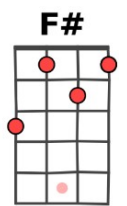

Girls and Boys Blur 1994 Tonalité originale Bpm : 120

Intro x2

Gm % **C7** %
 A|--10-10-10-10-|10-10-10-10-|10-10-10-10-|10-10-10-10-|
 E|-----|-----|-----|-----|
 C|--7---7---7---7-|-7---7---7---7-|-7---7---7---7-|-7---7---7---7-|

Gm % **C7** %
Street 's like a jungle So **call** the police
F % **Eb** **Eb / F# - F**
Following the herd down to **greece** On **holiday**
Gm % **C7** %
Love in the 90's **Is** paranoid
F % **Eb** **Eb / F# - F**
On sunny beaches Take your **chan--ces** **looking** for

Refrain X2

Gm % **C7** % **F** % **Eb** / **F# - F**
 Oh oh oh oh uh oh oh Oh oh oh uh oh **Looking** for

Refrain X4

Gm % **C7** % **F** % **Eb** **Eb / F# - F**
 Oh oh oh oh uh oh oh Oh oh oh uh oh

Gm % **C7** % **F** % **Eb / F# - F**