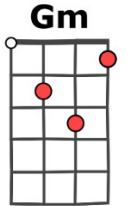

Girls and Boys Blur 1994 Tonalité originale Bpm : 120

Intro x2

Gm % **C7** %
 A|--10-10-10-10-|10-10-10-10-|10-10-10-10-|10-10-10-10-|
 E|-----|-----|-----|-----|
 C|--7---7---7---7-|-7---7---7---7-|-7---7---7---7-|-7---7---7---7-|

Gm % **C7** %
Street 's like a jungle So **call** the police
F % **Eb** **Eb / F# - F**
Following the herd down to **greece** On **holiday**
Gm % **C7** %
Love in the 90's **Is** paranoid
F % **Eb** **Eb / F# - F**
On sunny beaches Take your **chan--ces** **looking** for

Refrain X2

Gm % **C7** % **F** % **Eb** / **F# - F**
 Oh oh oh oh uh oh oh Oh oh oh uh oh **Looking** for

Refrain X4

Gm % **C7** % **F** % **Eb** **Eb / F# - F**
 Oh oh oh oh uh oh oh Oh oh oh uh oh

Gm % **C7** % **F** % **Eb / F# - F**