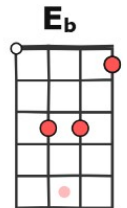

Girls and Boys Blur 1994 Tonalité originale Bpm : 120

Intro x2

Gm % **C7** %
 A|--10-10-10-10-|10-10-10-10-|10-10-10-10-|10-10-10-10-|
 E|-----|-----|-----|-----|
 C|--7---7---7---7-|-7---7---7---7-|-7---7---7---7-|-7---7---7---7-|

Gm % **C7** %
Street 's like a jungle So **call** the police
F % **Eb** **Eb / F# - F**
Following the herd down to **greece** On **holiday**
Gm % **C7** %
Love in the 90's **Is** paranoid
F % **Eb** **Eb / F# - F**
On sunny beaches Take your **chan--ces** **looking** for

Refrain X2

Gm % **C7** % **F** % **Eb** / **F# - F**
 Oh oh oh oh uh oh oh Oh oh oh uh oh **Looking** for

Refrain X4

Gm % **C7** % **F** % **Eb** **Eb / F# - F**
 Oh oh oh oh uh oh oh Oh oh oh uh oh

Gm % **C7** % **F** % **Eb / F# - F**